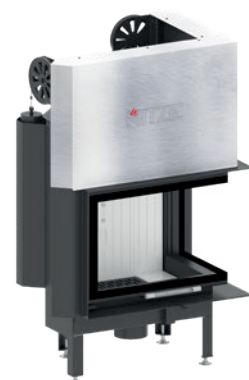

ALBERO AL11RG.H-D

artikel	varianter	pris SEK
AL11RG.H-D	DECOR kombinerat glas	40 549,00
AL11RG.H-DBI	DECOR kombinerat glas + invändigt böjt glas	53 599,00
AL11RG.H-BD	DECOR böjt glas	45 149,00
AL11RG.H-BDBI	DECOR böjt glas + invändigt böjt glas	58 449,00
FAL11RG.H-M01	maskeringsram 4/4 - front 25 mm	1 549,00
FAL11RG.H-M02*	maskeringsram 3/4 - front 25 mm	2 649,00
FAL11RG.H-M03	maskeringsram 4/4 - front 50 mm	1 599,00
FAL11RG.H-M04*	maskeringsram 4/4	-
AB.AL11RG.H	ackumulering set	4 699,00